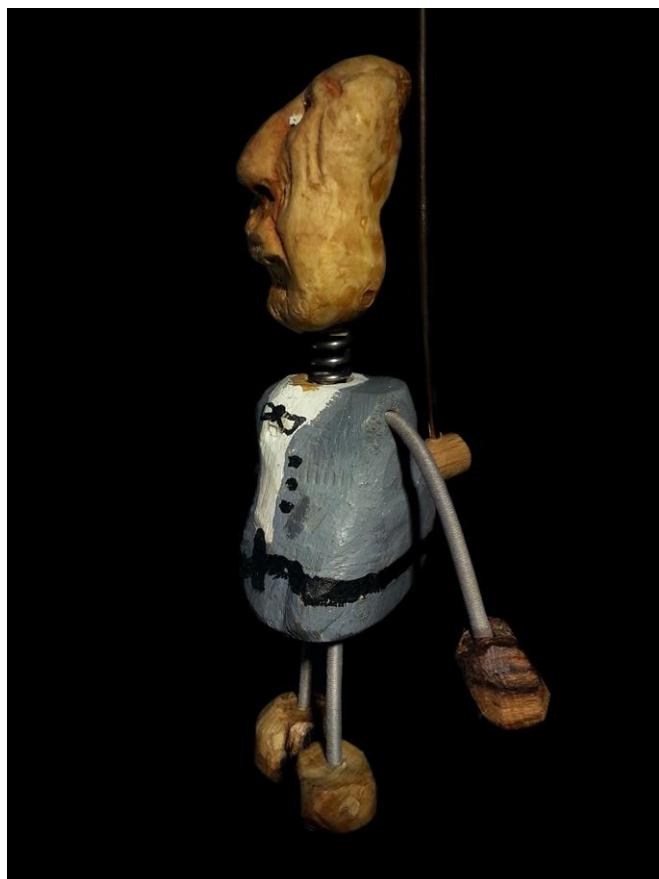

Velikost / size:

12 cm x 4 cm x 3 cm

ze strany / side