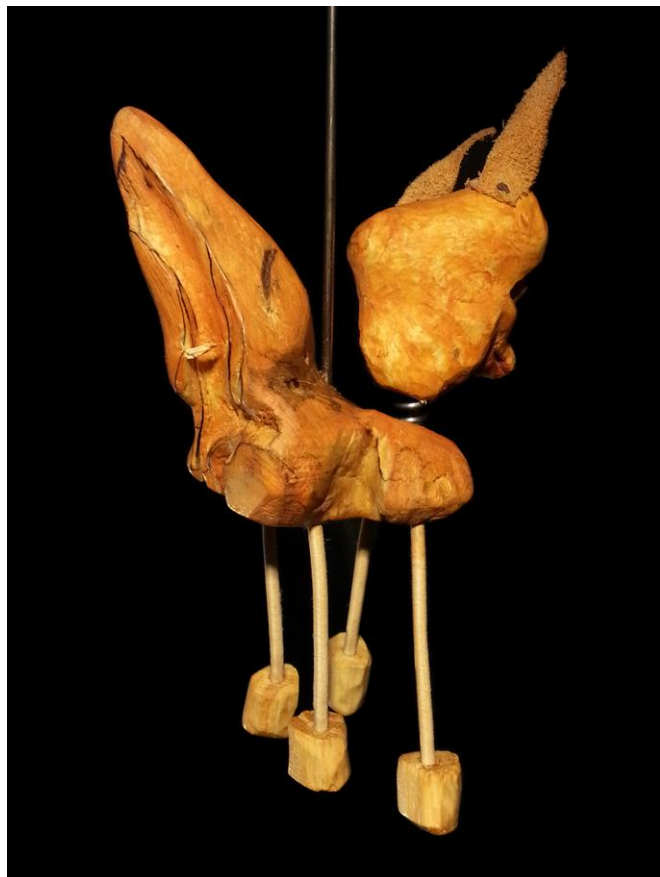

Velikost / size:

12 cm x 4 cm x 3 cm

Vodník | *w a t e r n y m p h*

Název / title:

vodník / water nymph

Umělec / artist:

Zuzana Smolová

Materiály / materials:

bukové dřevo, kov, guma, lak, vosk / beech wood, steel, elastic, paint, wax

Velikost / size:

12 cm x 4 cm x 3 cm

zezadu / back

detail / detail

Název / title:

liška / fox

Umělec / artist:

Zuzana Smolová

Materiály / materials:

bukové dřevo, kůže, kov / beech wood, leather, steel

Velikost / size:

12 cm x 4 cm x 3 cm

Zaříkávač hadů | snake charmer

Název / title:

zaříkávač hadů / snake charmer