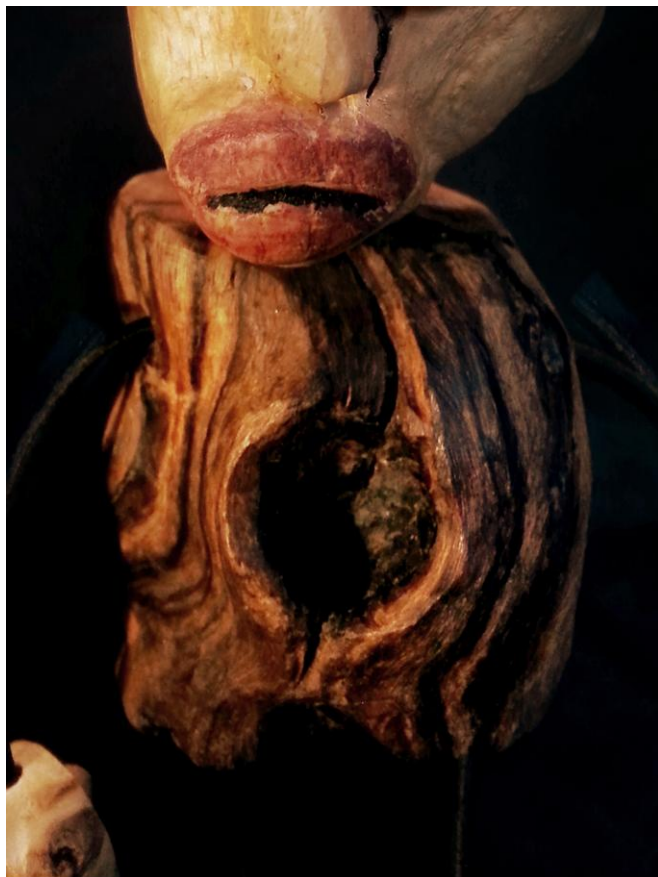

detail / detail

Název / title:

rytíř / knight

Umělec / artist:

Zuzana Smolová

Materiály / materials:

bukové dřevo, kůže, kov / beech wood, leather, steel

Velikost / size:

12 cm x 4 cm x 3 cm