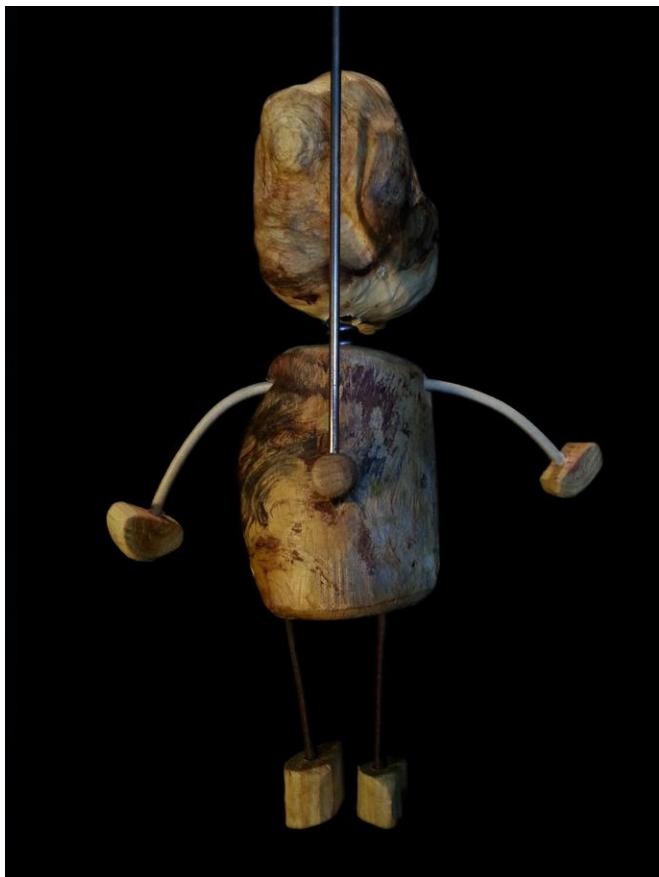

zezadu / back

Název / title:

darebák / villain

Umělec / artist:

Zuzana Smolová

Materiály / materials:

bukové dřevo, kůže, kov / beech wood, leather, steel

Velikost / size:

Velikost / size:

26 cm x 12 cm x 6 cm

Babička | grandmother

zezadu / back

detail / detail

Název / title:

babička / grandmother

Umělec / artist: