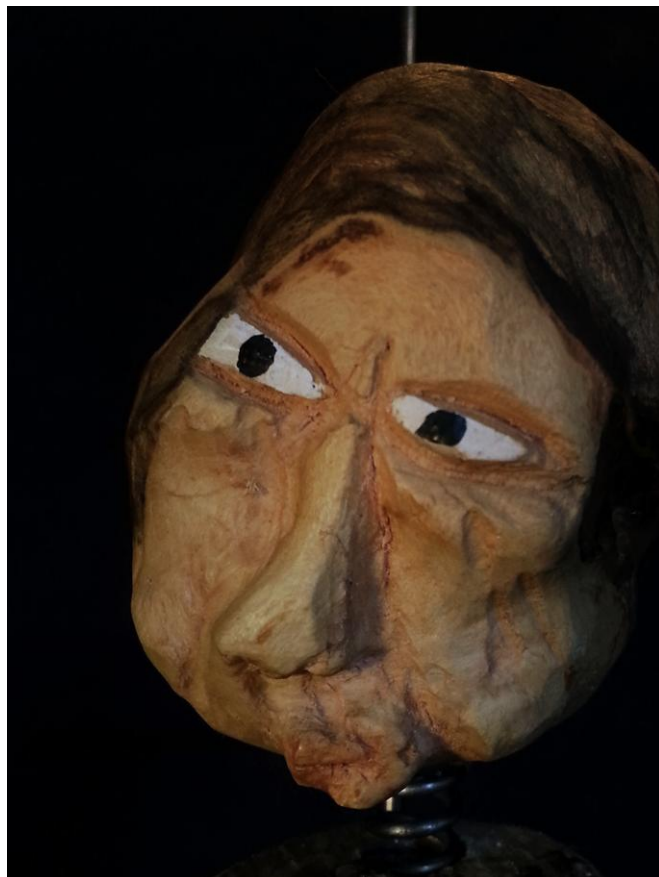

Velikost / size:

26 cm x 12 cm x 6 cm

Babička | grandmother

zezadu / back

detail / detail

Název / title:

babička / grandmother

Umělec / artist: