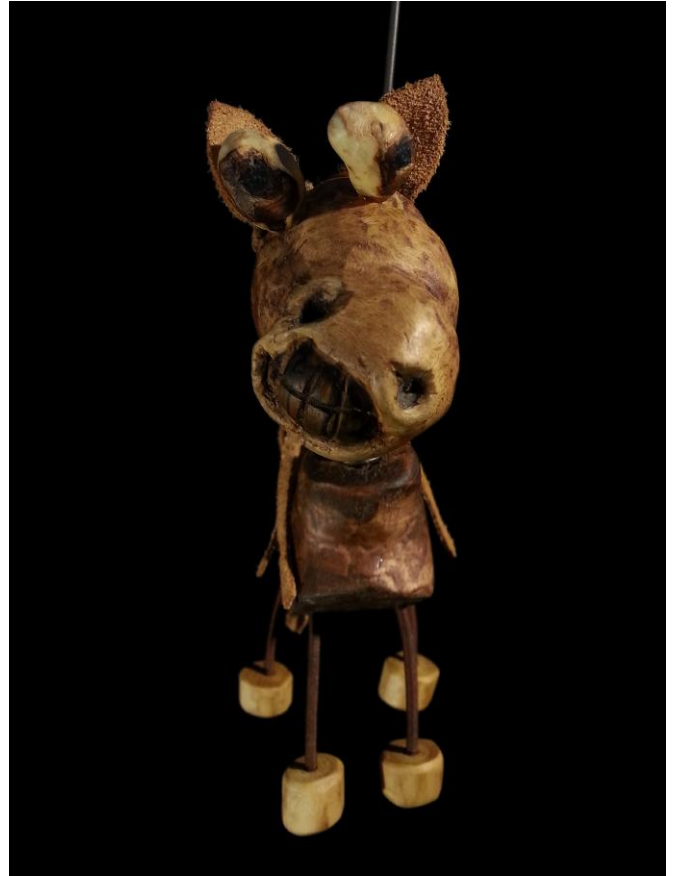

Velikost / size:

12 cm x 4 cm x 3 cm

Dostihové koni / race horses

zezadu / back

detail / detail

Název / title:

dostihový kůň ("Quicksilver") / race horse ("Quicksilver")

Umělec / artist:

Zuzana Smolová

Materiály / materials:

bukové dřevo, kůže, kov / beech wood, leather, steel

Velikost / size:

12 cm x 4 cm x 3 cm

úhel / angle

detail / detail

zezadu / back

Název / title:

dostihový kůň ("Finishline") / race horse ("Finishline")

Umělec / artist:

Zuzana Smolová

Materiály / materials:

bukové dřevo, kůže, kov / beech wood, leather, steel

Velikost / size:

12 cm x 4 cm x 3 cm