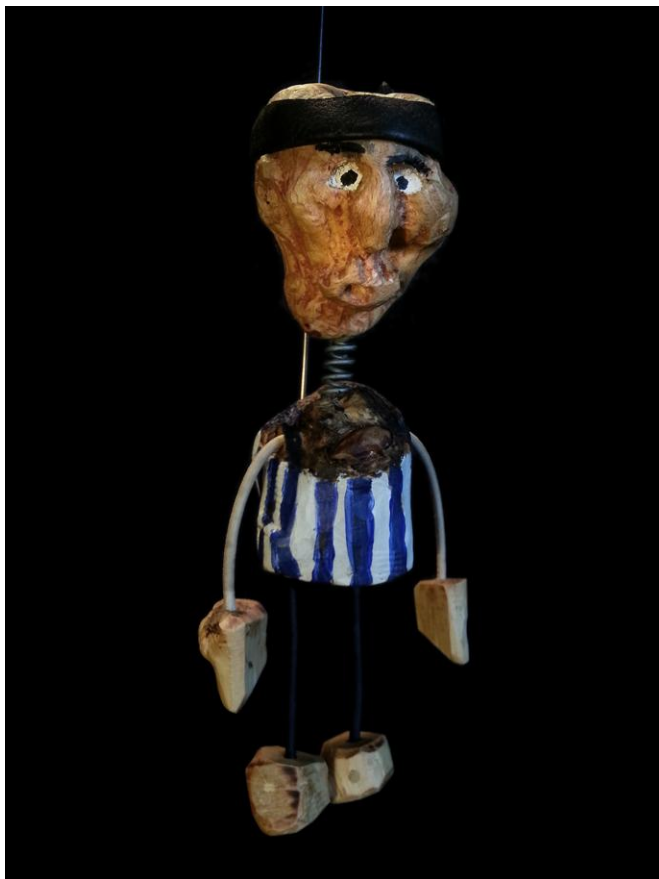

Namořníci / Sailors

zepředu / front