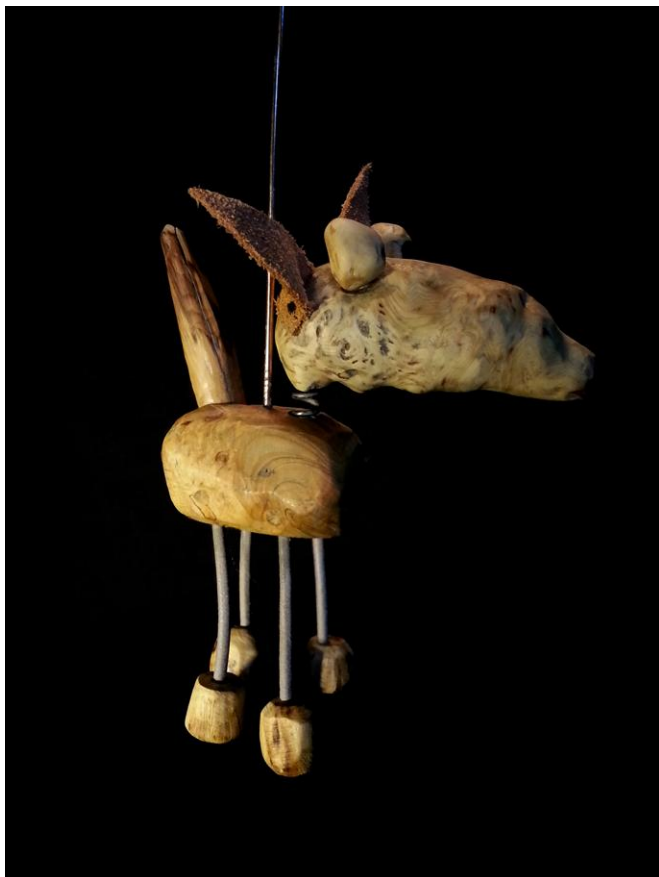

ze strany / side