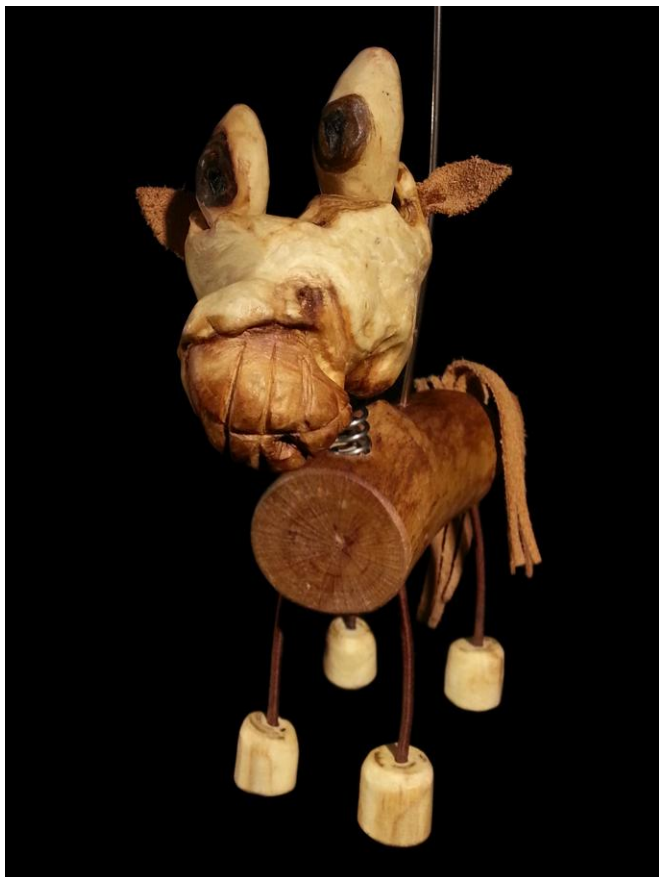

Název / title:

dostihový kůň ("Finishline") / race horse ("Finishline")

Umělec / artist:

Zuzana Smolová

Materiály / materials:

bukové dřevo, kůže, kov / beech wood, leather, steel

Velikost / size:

12 cm x 4 cm x 3 cm

úhel / angle

Název / title:

dostihový kůň ("Great Expectations") / Race horse ("Great Expectations")

Umělec / artist:

Zuzana Smolová

Materiály / materials:

bukové dřevo, kůže, kov / beech wood, leather, steel