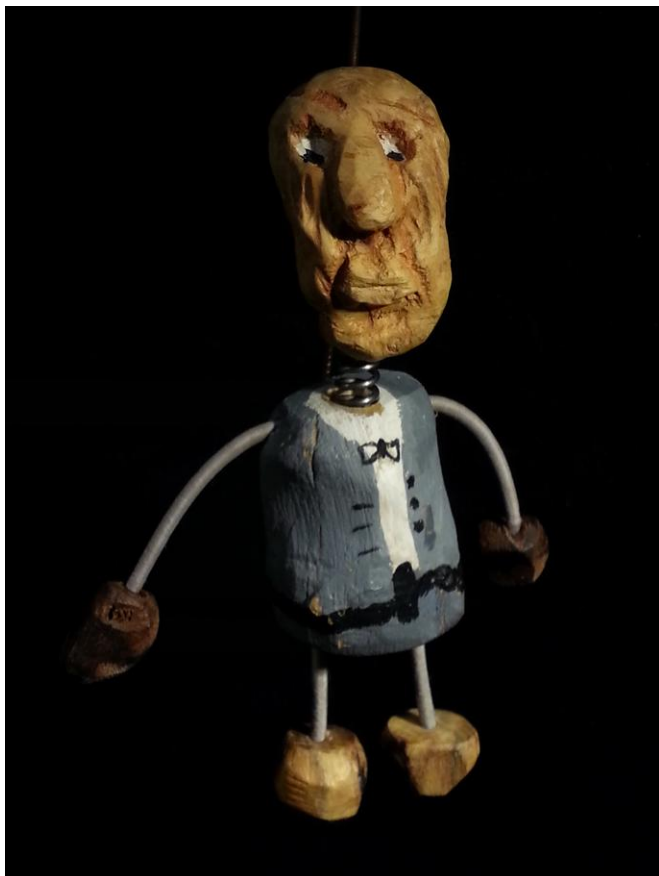

Název / title:

liška / fox

Umělec / artist:

Zuzana Smolová

Materiály / materials:

bukové dřevo, kůže, kov / beech wood, leather, steel

Velikost / size:

12 cm x 4 cm x 3 cm