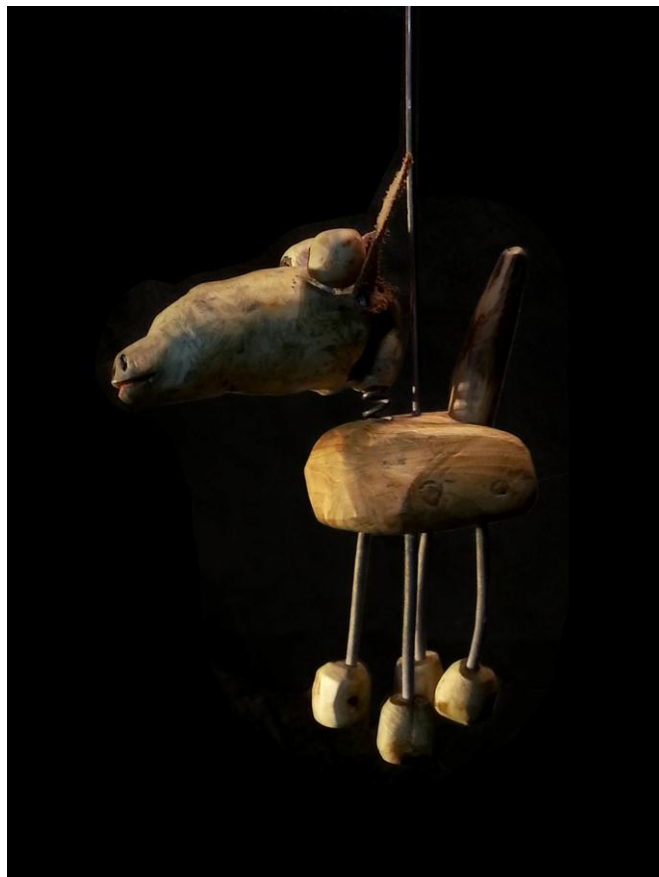

ze strany / side

Název / title:

mravenečník / anteater

Umělec / artist:

Zuzana Smolová

Materiály / materials:

bukové dřevo, kůže, kov / beech wood, leather, steel

Velikost / size:

12 cm x 4 cm x 3 cm