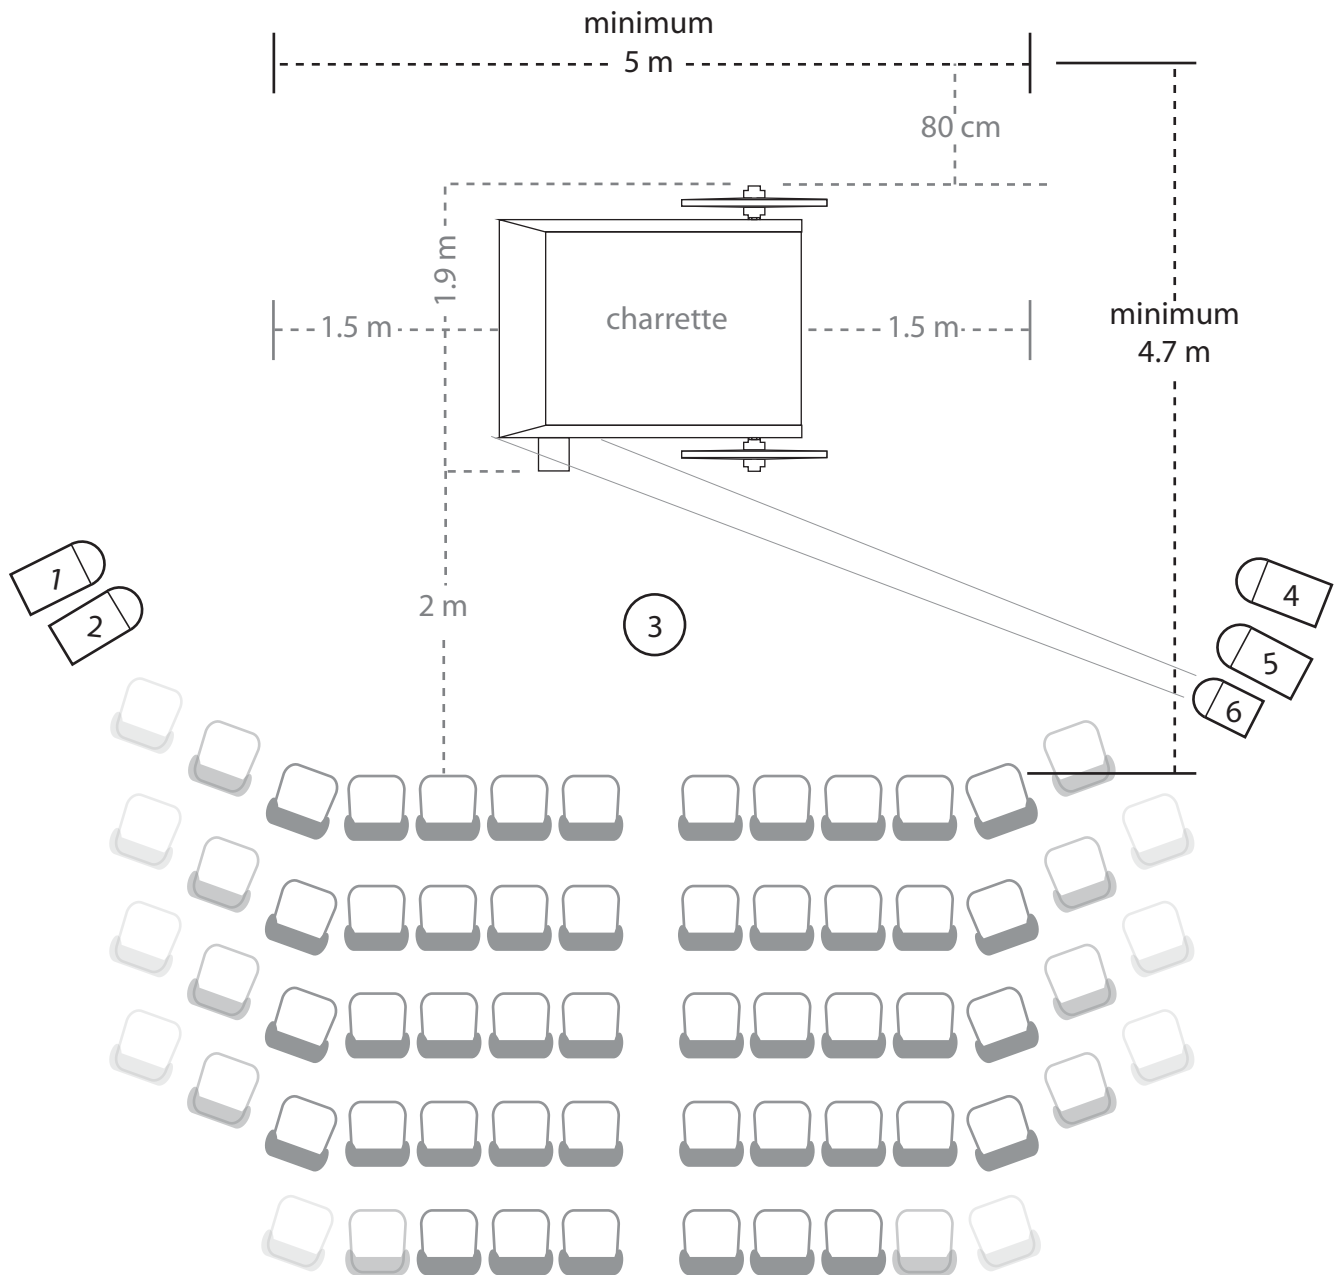

ROK PRASETE | ÉCLAIRAGE*

*Pour les performances à l'intérieur et à la nuit. Ce plan est fourni seulement comme référence, et peut être modifié selon le matériel d'éclairage disponible et plan de l'espace.

Key

1	FHR 500W | 60% intensité	4	FHR 500W | 60% intensité
2	FHR 500W | 50% intensité	5	FHR 500W | 50% intensité
3	FHR 500W | 40% intensité (en douche)	6	FHR 500W | 80% intensité