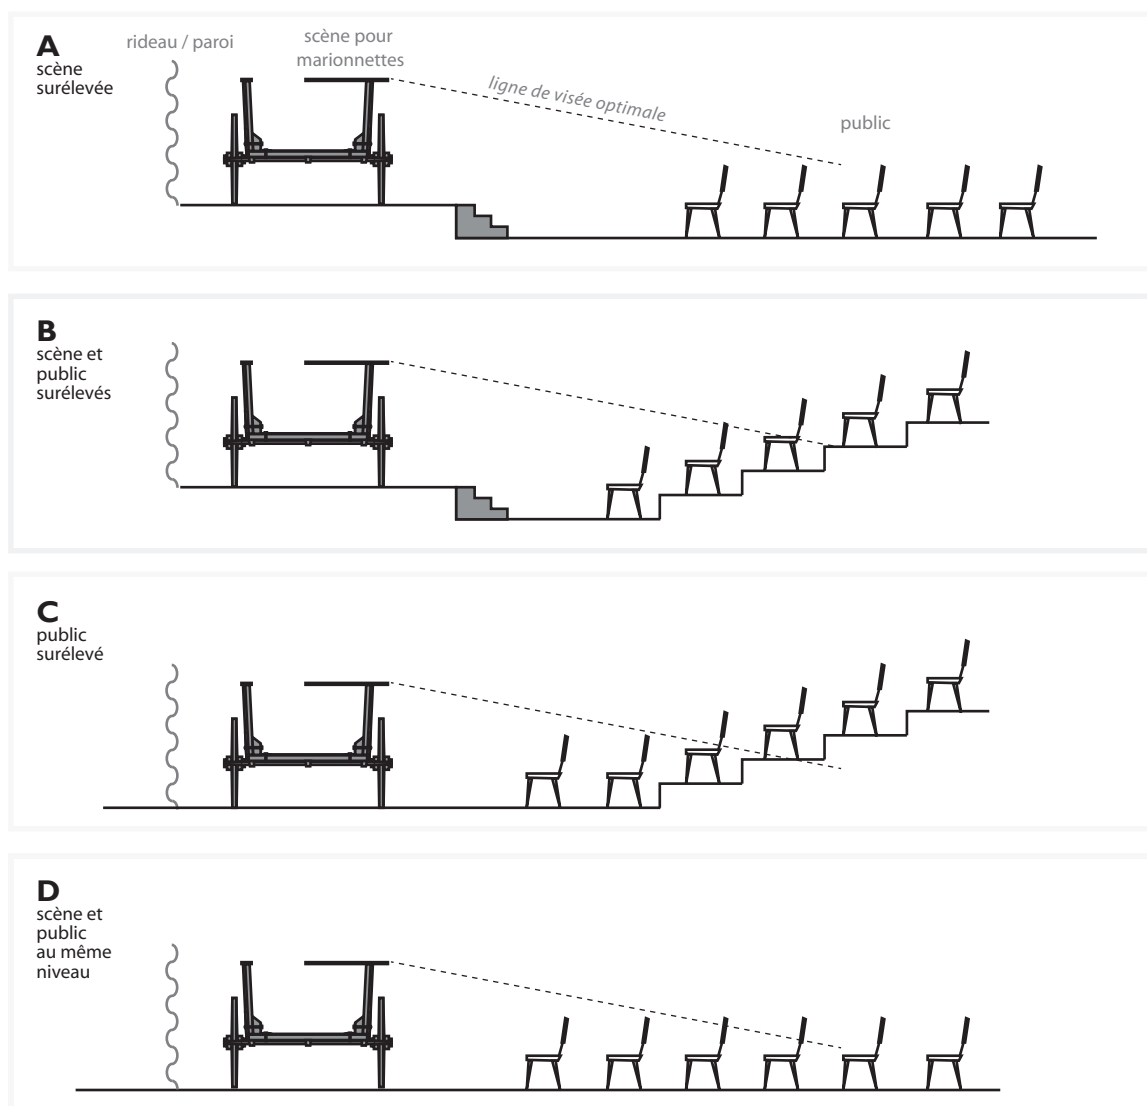

ESPACE

Il convient à l'intérieur et à l'extérieur, de jour et de nuit
Le lieu idéal aura un espace de performance de 5m de largeur sur 4,7m de profondeur,
et d'au moins 3m de hauteur
Pour la disposition des sièges, voir A, B, C et D, ci-dessous
Une capacité maximum de 100 (recommandée)

**DÉTAILS
TECHNIQUES**

Pour les performances à l'intérieur et de nuit, nous avons besoin d'un éclairage de base
(voir ci-dessous)
Amplification: aucune (représentation acoustique)

**MONTAGE
ET DURÉE**

Temps de montage pour les performances intérieures et nocturnes
(y compris la configuration de l'éclairage) = 2 heures
Temps de montage pour les performances en plein air pendant la journée = 90 min.
Temps de démontage = 1 heure.
Durée représentation = 55 min.

DISPOSITION DES SIÈGES